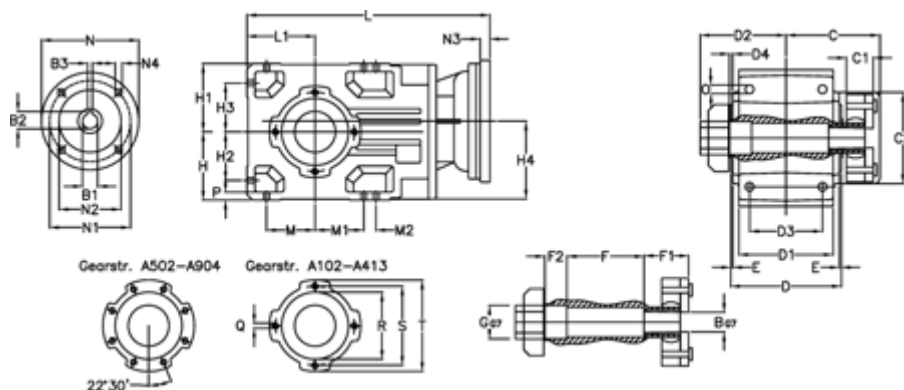

Varenummer: 29600502406445
 Beskrivelse: Keglehjulsgear A503QF40-24-P112B5

Mål

B	= 40	D	= 182	F2	= 60	L	= 484.0	N3	= -
B1	= 28	D1	= 155	G	= 40	L1	= 112	N4	= M12x16
B2	= 31.3	D2	= 158	GA	= 73 NM	M	= 80.0	O	= 14.0
B3	= 8	D3	= 120	H	= 112	M1	= 80.0	P	= 13
Betegnelse	= A503QF40-xx-P112 B5	d4	= 4.5	H1	= 112	M2	= 20	Q	= M12x19
C	= 177.0	E	= 3.5	H2	= 80.0	N	= 250	R	= 130
C1	= 60	F	= 195.0	H3	= 80.0	N1	= 215	S	= 165
C2	= 183.0	F1	= 60.0	H4	= 129.5	N2	= 180	T	= 200